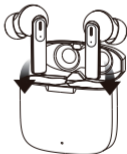

Genel Bakış

Açma / Kapatma ve Şarj Etme

Kulaklıkları açmak için
şarj kutusundan çıkarın.

Kapatmak için
şarj kutusuna yerleştirin.

Kulaklıkları şarj kutusuna yerleştirin, kulaklıklar pilin şarj edildiğini belirtmek için kırmızı yanacaktır.

Kulaklıklar tamamen şarj olduğunda ışıklar kapanır.

Şarj kutusu tamamen şarj olduğunda ışıklar söner.

Kırmızı LED :0~35%

Sarı LED: %35~70

Yeşil LED: %70~100

Kulaklıkları şarj kutusuna yerleştirirken, şarj biriminin ön tarafındaki LED'ler, şarj biriminin pil durumunu göstermek için kırmızı, sarı veya yeşil renkte yanacaktır.