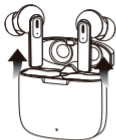

Eşleştir

1

Kulaklıkları açmak için şarj kutusundan çıkarın.