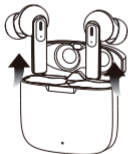

Özellikler

1. Üst düzey metal kulaklıkların klasik tasarımı, lüks doku deneyimi.
2. WQ7033M yonga setinden kararlı ve pürüzsüz, yüksek tanımlı ses kalitesi.
3. Şarj kutusuyla birlikte 8 saate kadar + 32 saate kadar pil ömrü.
4. Giymesi rahat, kulak içi tasarım, ultra hafif ve yüksüz.
5. Yüksek çözünürlüklü ses kalitesi, HIFI5 DSP.
6. IPX4 su ve ter direnci.
7. En yüksek kalitede sese sahip güçlü 10 mm sürücüler.
8. Verimli ve güvenilir Bluetooth 5.2 iletimi.
9. Olağanüstü telefon görüşmesi yetenekleri - ENC'li (çevresel gürültü engelleme) 4 mikrofon.
10. Cebinize sığan yüksek kaliteli ve şık metal kasa.
11. Evrensel USB-C kablosuyla hızlı şarj.

Genel Bakış

Açma / Kapatma ve Şarj Etme

Kulaklıkları açmak için
şarj kutusundan çıkarın.

Kapatmak için
şarj kutusuna yerleştirin.

Kulaklıkları şarj kutusuna yerleştirin, kulaklıklar pilin şarj edildiğini belirtmek için kırmızı yanacaktır.