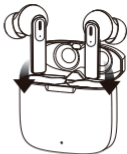

Genel Bakış

Açma / Kapatma ve Şarj Etme

Kulaklıkları açmak için
şarj kutusundan çıkarın.

Kapatmak için
şarj kutusuna yerleştirin.

Kulaklıkları şarj kutusuna yerleştirin, kulaklıklar pilin şarj edildiğini belirtmek için kırmızı yanacaktır.

Kulaklıklar tamamen şarj olduğunda ışıklar kapanır.

Şarj kutusu tamamen şarj olduğunda ışıklar söner.

Kırmızı LED :0~35%

Sarı LED: %35~70

Yeşil LED: %70~100

Kulaklıkları şarj kutusuna yerleştirirken, şarj biriminin ön tarafındaki LED'ler, şarj biriminin pil durumunu göstermek için kırmızı, sarı veya yeşil renkte yanacaktır.