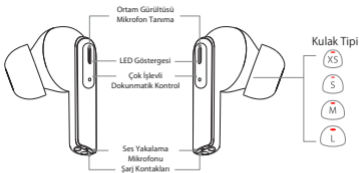

Açma / Kapatma ve Şarj Etme

Kulaklıkları açmak için
şarj kutusundan çıkarın.

Kapatmak için
şarj kutusuna yerleştirin.