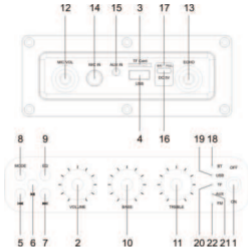

Fonksiyonel İşlemler ve Özellikler

1. **1. OFF/ON:** Güç Düğmesi.
2. **2. Ana Ses Düğmesi:** USB/TF Kart/AUX/Bluetooth/FM Modlarında hoparlörün ses çıkışını ayarlamak (artırmak ve azaltmak) için kullanılır.
3. **3. TF Kart Yuvası:** FAT32 formatında herhangi bir Micro SD Karttan (Maksimum desteklenen boyut 32GB) MP3 ses dosyalarını okur.
4. **4. USB-A Girişi:** FAT32 formatında herhangi bir USB sürücüden (Maksimum desteklenen boyut 32GB) MP3 ses dosyalarını okur.
5. **5. :**
   1. **a. USB/TF Kart/Bluetooth Modlarında:** önceki parçaya geçmek için kısa basın.
   2. **b. FM Alım Modunda:** tam kanal taraması yapıldıktan sonra önceki kanalı seçmek için kısa basın.