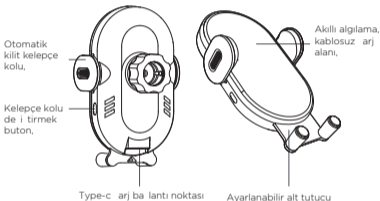

Wireless Araç İçi Telefon Kullanma Kılavuzu

MODEL : LPW-W77

Lütfen bu ürünü kullanmadan önce kullanım talimatlarını dikkatle okuyun.

Paket içeriđi

Kablosuz arj cihazı	*1	Mandallı telefon tutucu	*1
Type-C kablo	*1	Kullanım kılavuzu	*1
Ayarlanabilir vantuz yuvası (Opsiyonel)	*1		
Dönebilir 3M montaj (ste e ba lı)	*1		
Araç arj adaptörü (ste e ba lı)	*1		

Fonksiyonel bileşen

Özellikler:

Malzeme : ABS + PC yanmaz malzeme

Giri voltajı: 5V2A 9V = 2A

Çıkı gücü: 15W (10W, 7.5W, 5W destekler)

Arj frekansı: 110-205KHz

İndüksiyon mesafesi: <10mm

Destek özellikleri: Qi kablosuz protokolü arj

QC kablosuz hızlı arj ekipmanını destekler (e le mesi gerekir

QC arj cihazı)

Giri arayüzü: Type-C

Araç arj gereksinimleri: QC 3.0 araç arj

Uygulanabilir cep telefonu boyutu: 4.0-6.5 inç cep telefonu

Kullanım Talimatı

1. Güç açıldıktan sonra arj cihazı göstergesi kırmızı renkte yanar. Kelepçe kolları 5 saniye içinde otomatik olarak açılır.
2. Telefonu taktıktan sonra cihaz arji algılayacak ve 2 kol telefonu otomatik olarak kelepçeleyecektir. Kablosuz arj ba ladı nda gösterge mavi gösterir, dolun gerçekleşti inde gösterge söner.)
3. Telefonu takmadan önce, kablosuz arj verimlili ini güçlendirmek için alt tutucunun uzunlu unu ayarlayabilirsiniz.
4. Ürün açıldı nda, kelepçe kollarını açmak için her iki taraftaki 2 dü meden birine basabilir ve telefonu takabilirsiniz; Telefon çıkarıldı nda, gösterge kırmızı renkte yanar, arj cihazının bekleme modunda oldu u anlamına gelir.
5. Güç kapalıyken ve telefon hala kelepçelendi inde telefonunuzu çıkarmanızı hatırlatmak için 5 defa bip sesi 2 saniye içinde çalar. (Dahili süper kapasitör, 2 dü meden birine bastı nızda kelepçe kollarının 5 dakika içinde 3 - 5 kez açılmasını ve kapanmasını sa lar)
6. Hızlı arj için lütfen bir QC 3.0 araç arj adaptörü kullanın.