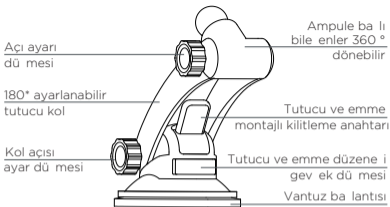

Vantuz tutucu

Vantuz tutucuyu açığı ayarlayarak düz bir yere koyun ve dümeye basın. Vantuz düz yüzeye sıkıca yapışacaktır. TPU suciton kupası + epoksi çift adsorpsiyon, bir anahtar kilitleme. Çift başlantı çubukları tasarımı, depolama ve paket için en iyi biçimde tasarlanmıştır. (ultra - ince ve ultrashort)