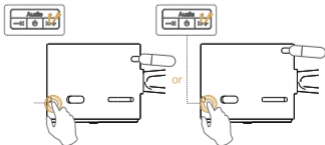

Arayüz

Hızlı başlangıç

Gösterge Durumu

	Kırmızı Işık	Mavi Işık
Şarj	Açık	/
Full Şarj	/	/
Bekleme	/	Açık
Oynatma	/	Yavaşça yanıp sönüyor
Bağlantı	/	Hızla yanıp sönüyor

Bağlantı Kurulumu

1. Hoparlörü açın,
2. Cihazdaki Bluetooth bağlantısını aktifleştirin,
3. "LINK-BM6"adlı cihazı ara ve bulun.

Hatırlatma

Hoparlör birkaç saniyede bir "bip" sesi çıkardığında lütfen şarj edin.

TWS

Eğer iki adet BM6 kablosuz hoparlörünüz varsa, gerçek kablosuz stereo için eşleştirebilirsiniz. Lütfen aşağıdaki adımları izleyin:

Adım 1: Lütfen iki hoparlörü de açın.

Adım 2: Ses artırma (+) düğmesine hızlı ve ardışık olarak iki kez basın (iki hoparlörden herhangi birinde). İlk "DUU" sesinden sonra iki hoparlör birbirleriyle eşleşme moduna girecektir. İkinci "DUU" sesini duyduğunuzda eşleşme tamamlanmış olacaktır.