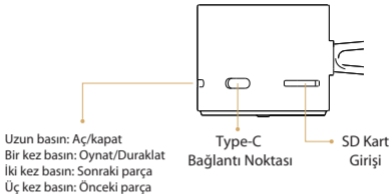

Arayüz

Hızlı başlangıç